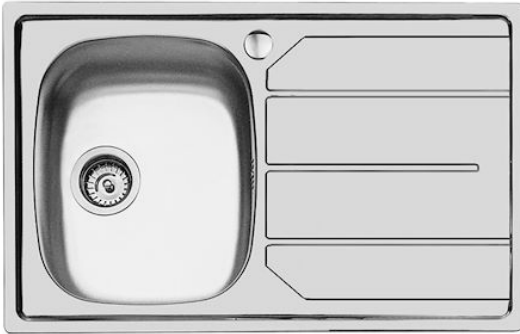

Spülbecken S1000

Becken links

Edelstahlspülen

Code: 1179 062

EINZELHEITEN

Einbaurand Standard (8 mm Rand)

Finish Spazzolato Foster

Material Edelstahl AISI 304

Textur Gebürstet

Basis 45 cm

Abmessungen 790 x 500 mm

Serienmäßige Ausstattung Befestigungshaken, Dichtung, Abfluss, Überlauf und Siphon, im Karton verpackt

Mischbatteriebohrungen 1 Bohrung als Standard

Einbauöffnung 770x480 mm

Abfluss 3,5"

MERKMALE

ABFLUSS 3,5" BASKET

Der Ablauf ist mit einem großen 3,5-Zoll-Abfluss mit praktischem Korbverschluss ausgestattet, der verhindert, dass Feststoffe in den Abfluss fließen.

MEHR WERT

Foster verwendet höhere Stahlstärken als andere Hersteller im Durchschnitt verwenden. Dank unserer langjährigen Erfahrung sind wir in der Lage, qualitativ hochwertige und alterungsbeständigere Spülen herzustellen.

VERSCHIEBBARE HAKEN

Exklusives Foster-Montagesystem, bei dem die Befestigungshaken um den gesamten Umfang des Spülbecken verschoben werden können. Durch wird die Installation vereinfacht, da die Haken an den am besten zugänglichen Stellen angebracht werden können.